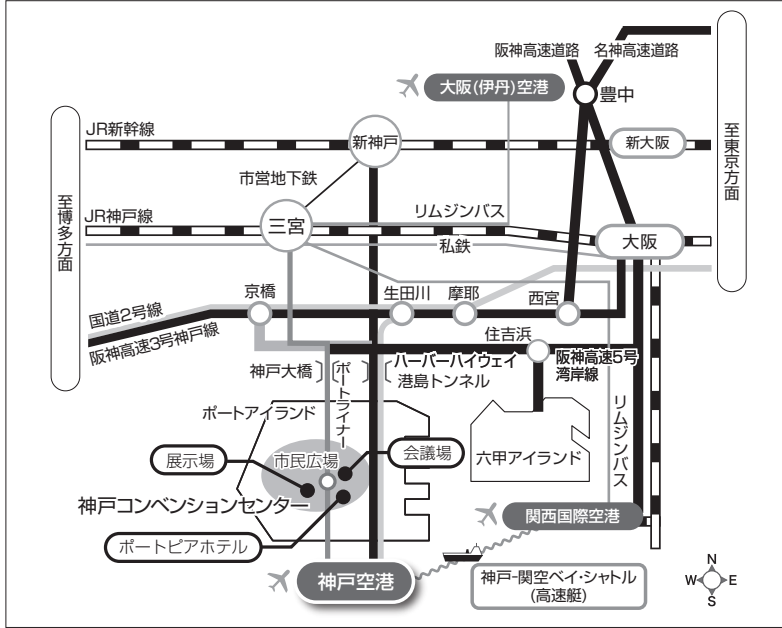

会場のご案内

会場：神戸国際会議場 国際会議室

〒650-0046 神戸市中央区港島中町6-9-10

TEL：078-302-5200

URL <http://kobe-cc.jp/access/index.html>

飛行機

新幹線

車

神戸国際会議場 3F