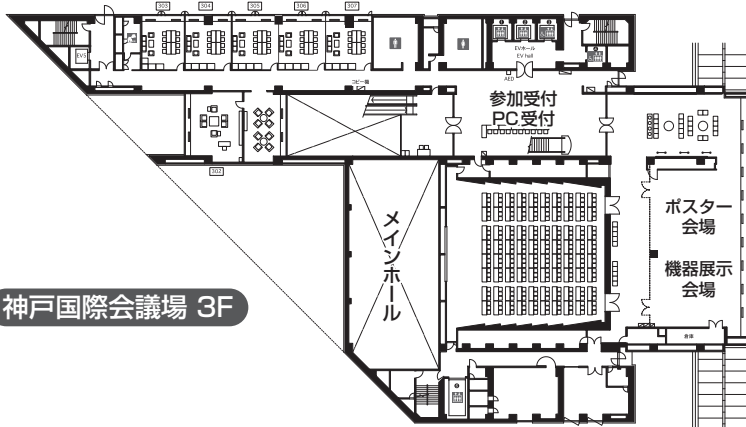

会場のご案内

会場：神戸国際会議場 国際会議室

〒650-0046 神戸市中央区港島中町6-9-10

TEL：078-302-5200

URL <http://kobe-cc.jp/access/index.html>

飛行機

新幹線

車

神戸国際会議場 3F